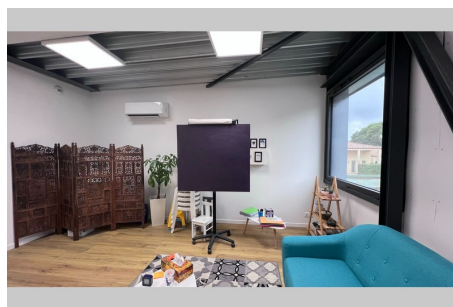

- provision sur charges: 111€