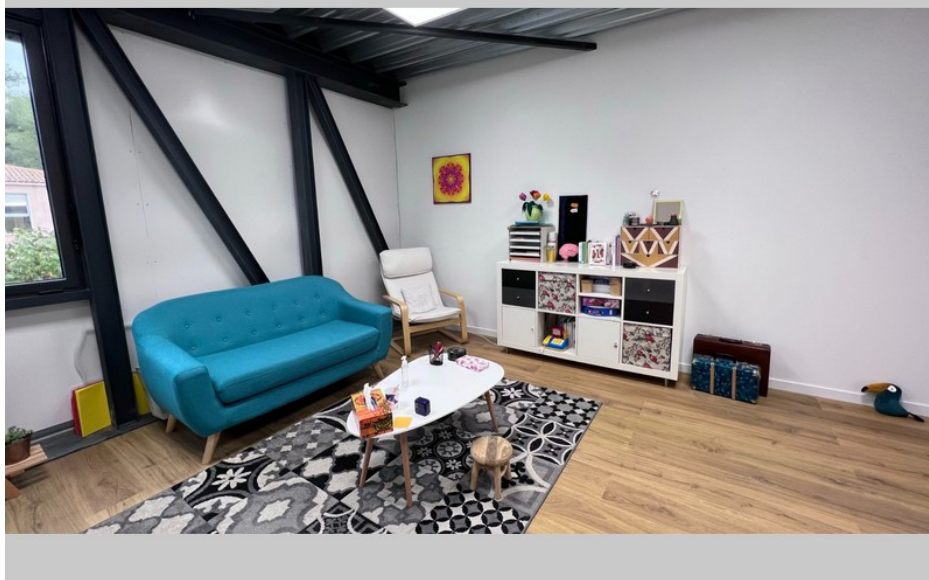

661 €

Professionnel local
professionnel
Surface : 22 m²

Prestations :
Ascenseur, Climatisation, Accès
handicapé

Local professionnel Clapiers

CLAPIERS - CAP ALPHA, dans un bâtiment neuf à destination médicale/paramédical un local professionnel de 22m². Dans le bâtiment se trouve déjà plusieurs professions médicales et paramédicales (orthophonistes, psychothérapeute, ostéopathe, dentistes...)